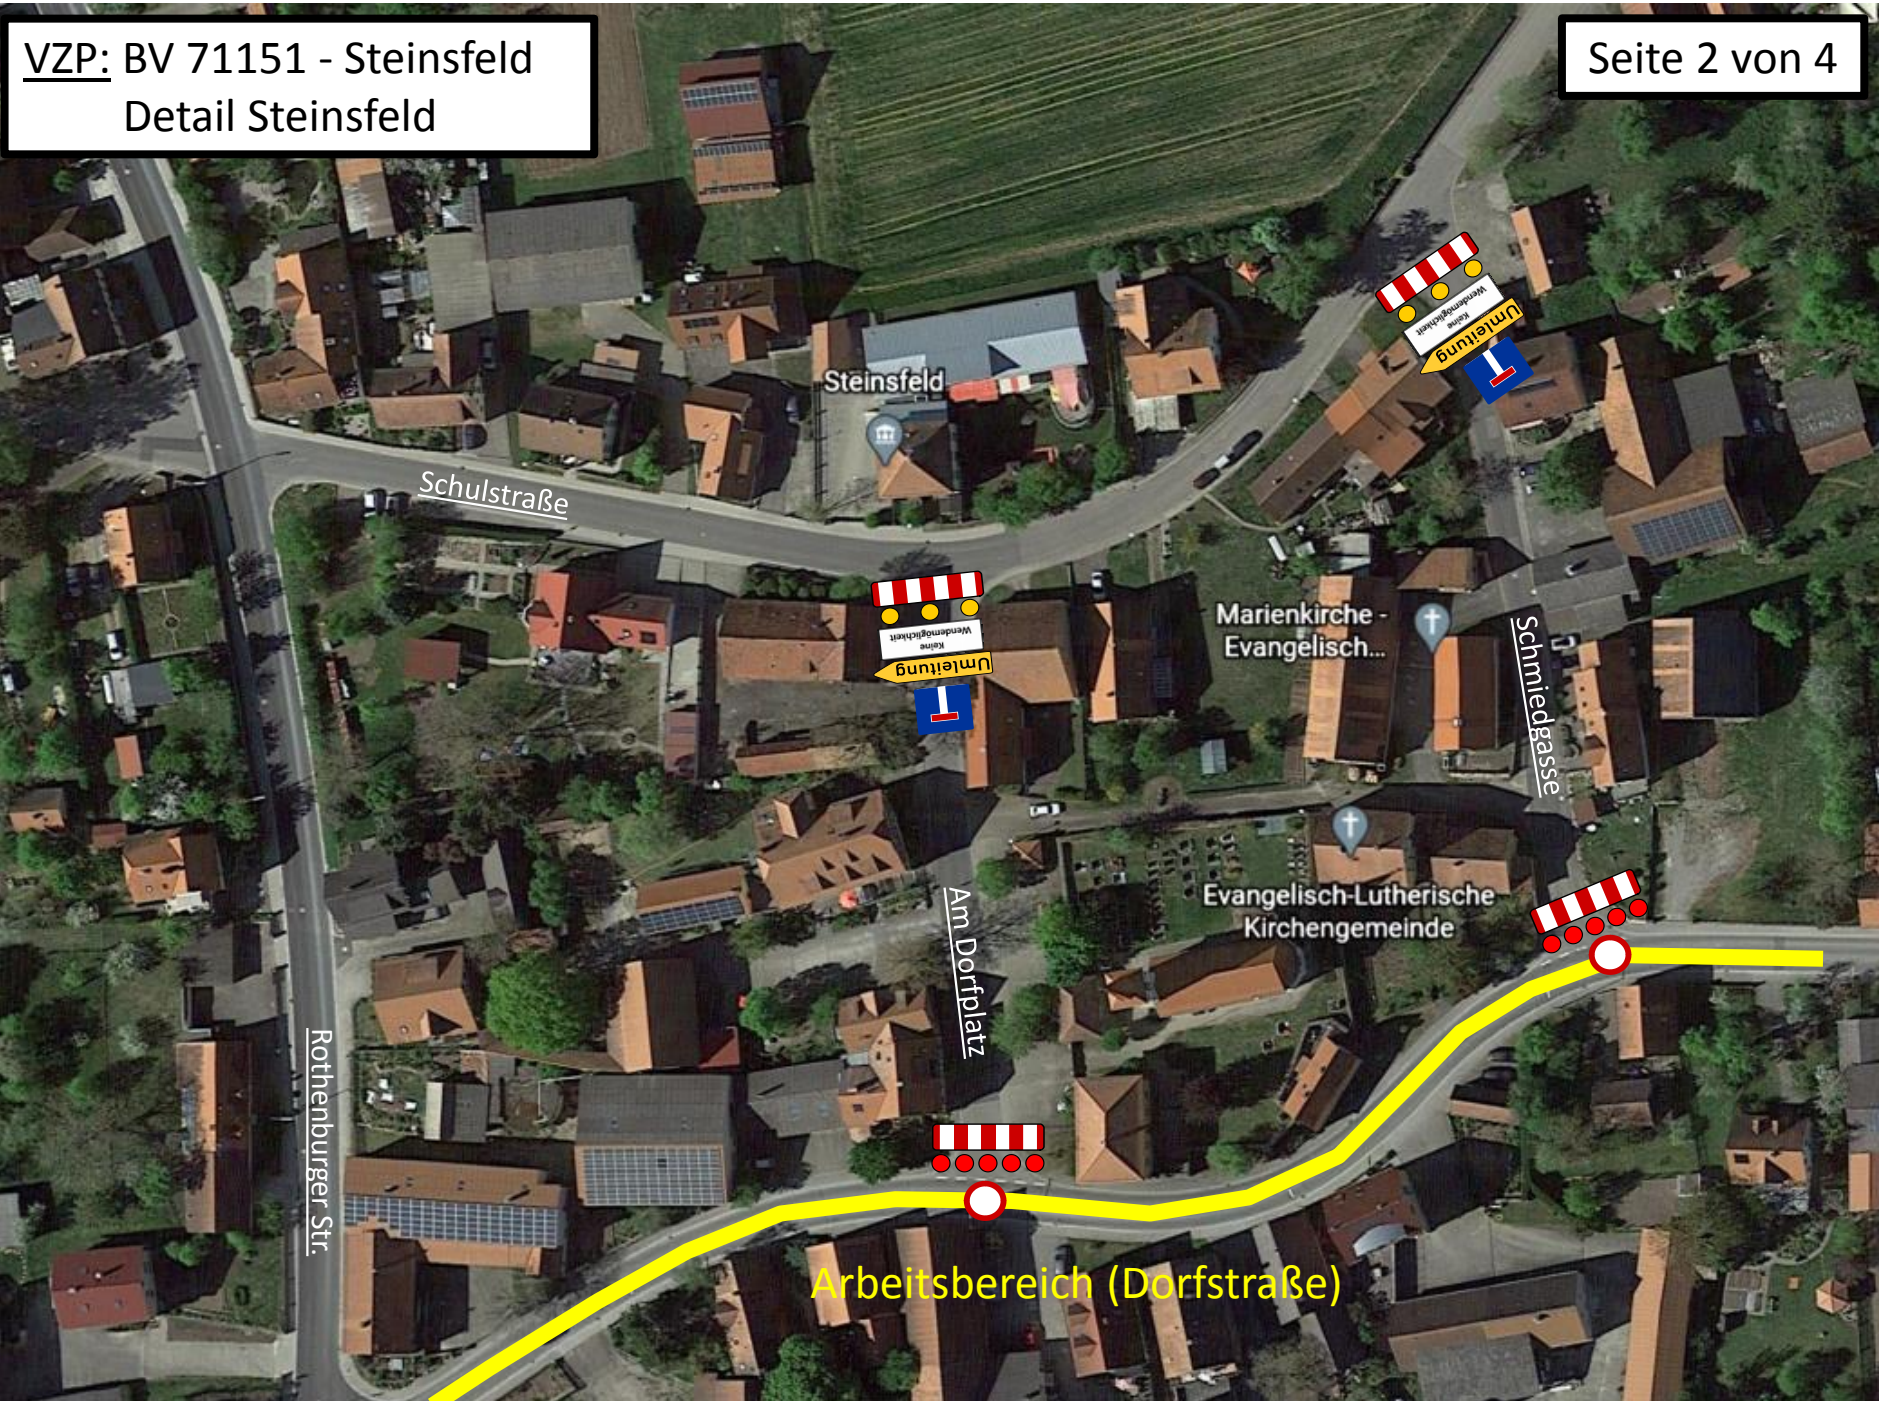

VZP: BV 71151 - Steinsfeld
Sperrung Arbeitsbereich &
Umleitungsbeschilderung

Arbeitsbereich (Dorfstraße)

VZP: BV 71151 - Steinsfeld
Umleitungsstrecke mit
Beschilderung

Zusatz:
„OD Steinsfeld
gesperrt“

außerorts