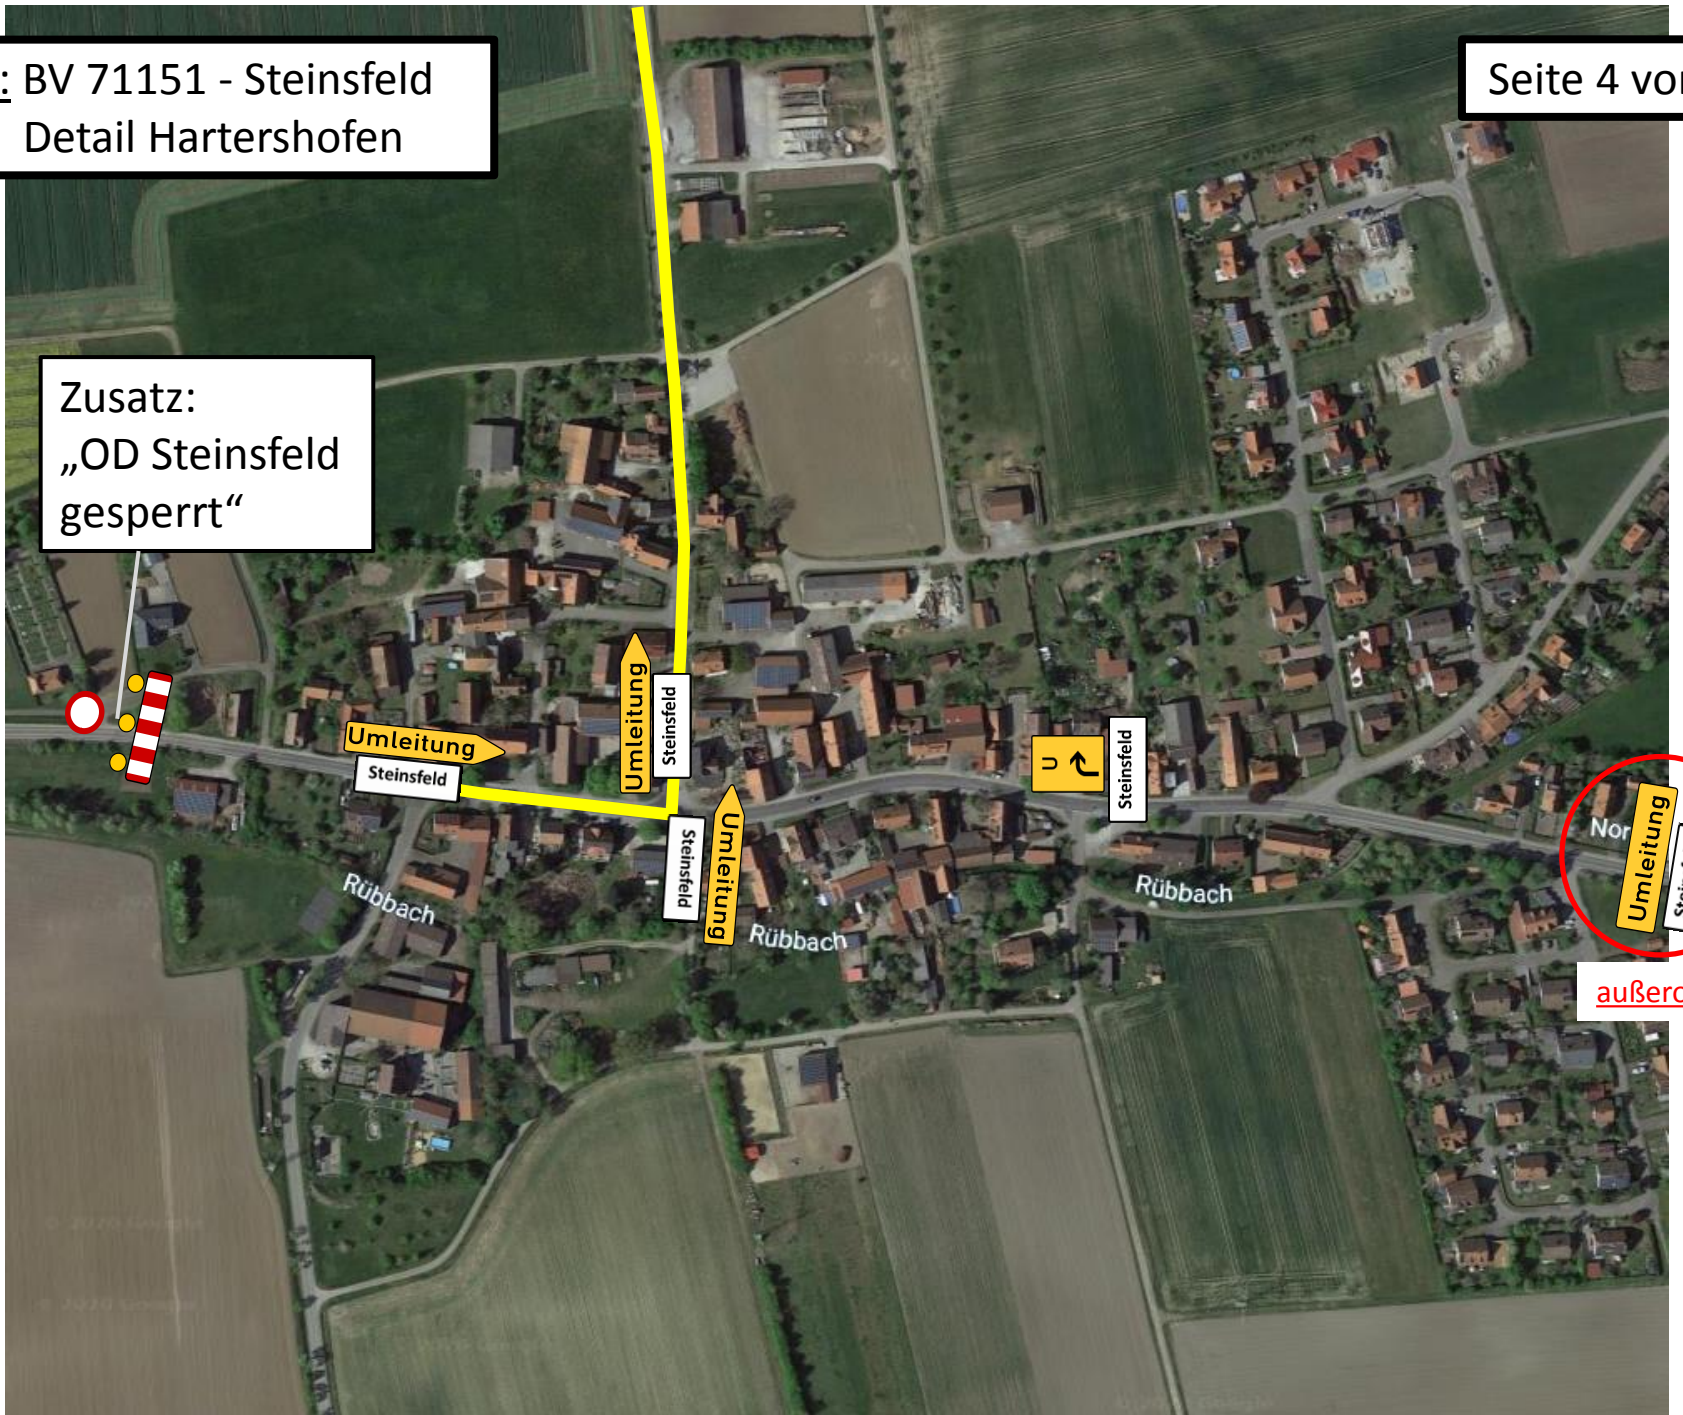

VZP: BV 71151 - Steinsfeld
Sperrung Arbeitsbereich &
Umleitungsbeschilderung

Arbeitsbereich (Dorfstraße)

VZP: BV 71151 - Steinsfeld
Umleitungsstrecke mit
Beschilderung

Zusatz:
„OD Steinsfeld
gesperrt“

außerorts