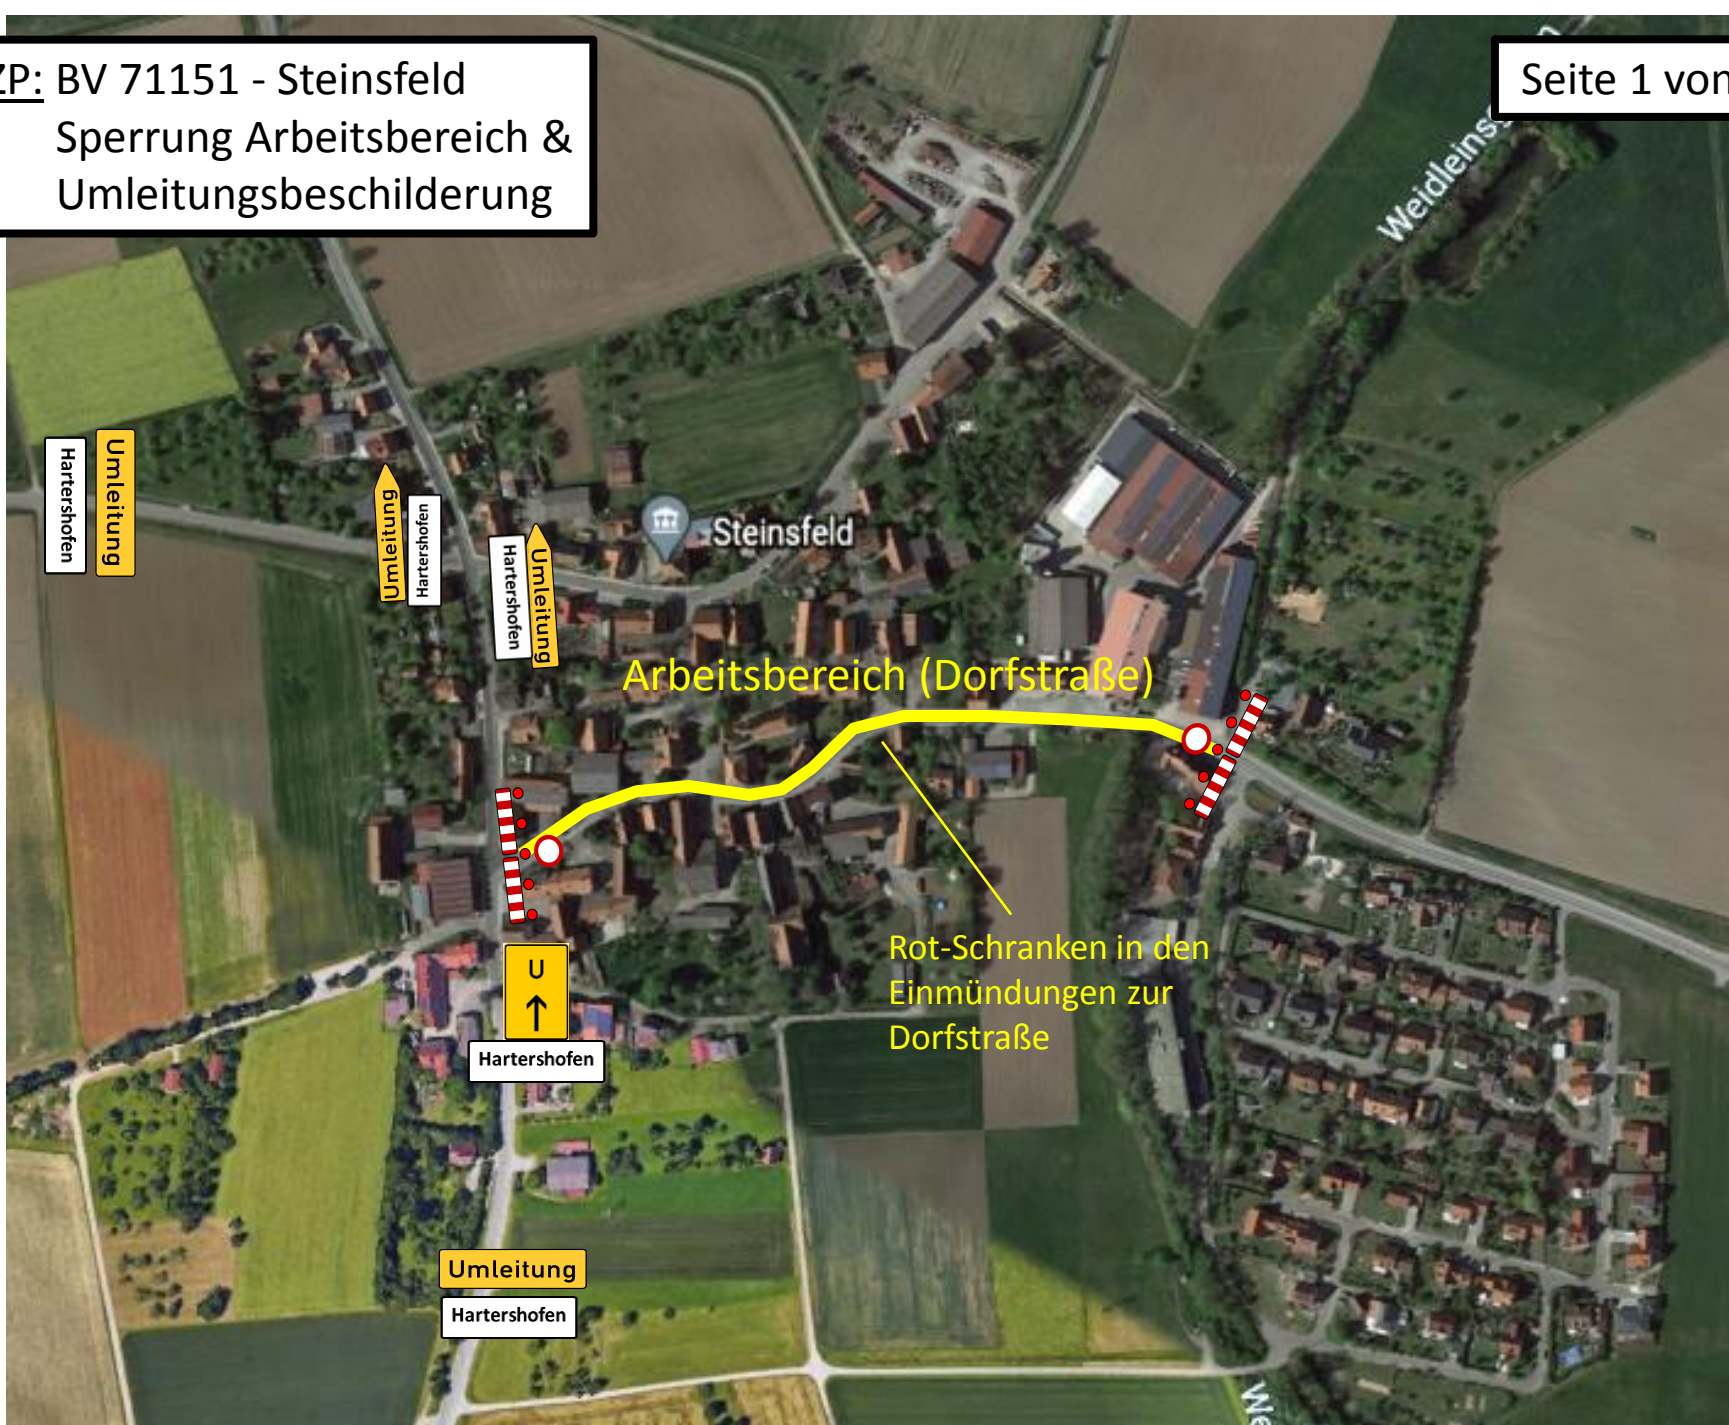

VZP: BV 71151 - Steinsfeld
Sperrung Arbeitsbereich &
Umleitungsbeschilderung

Arbeitsbereich (Dorfstraße)

VZP: BV 71151 - Steinsfeld
Umleitungsstrecke mit
Beschilderung

Zusatz:
„OD Steinsfeld
gesperrt“

außerorts