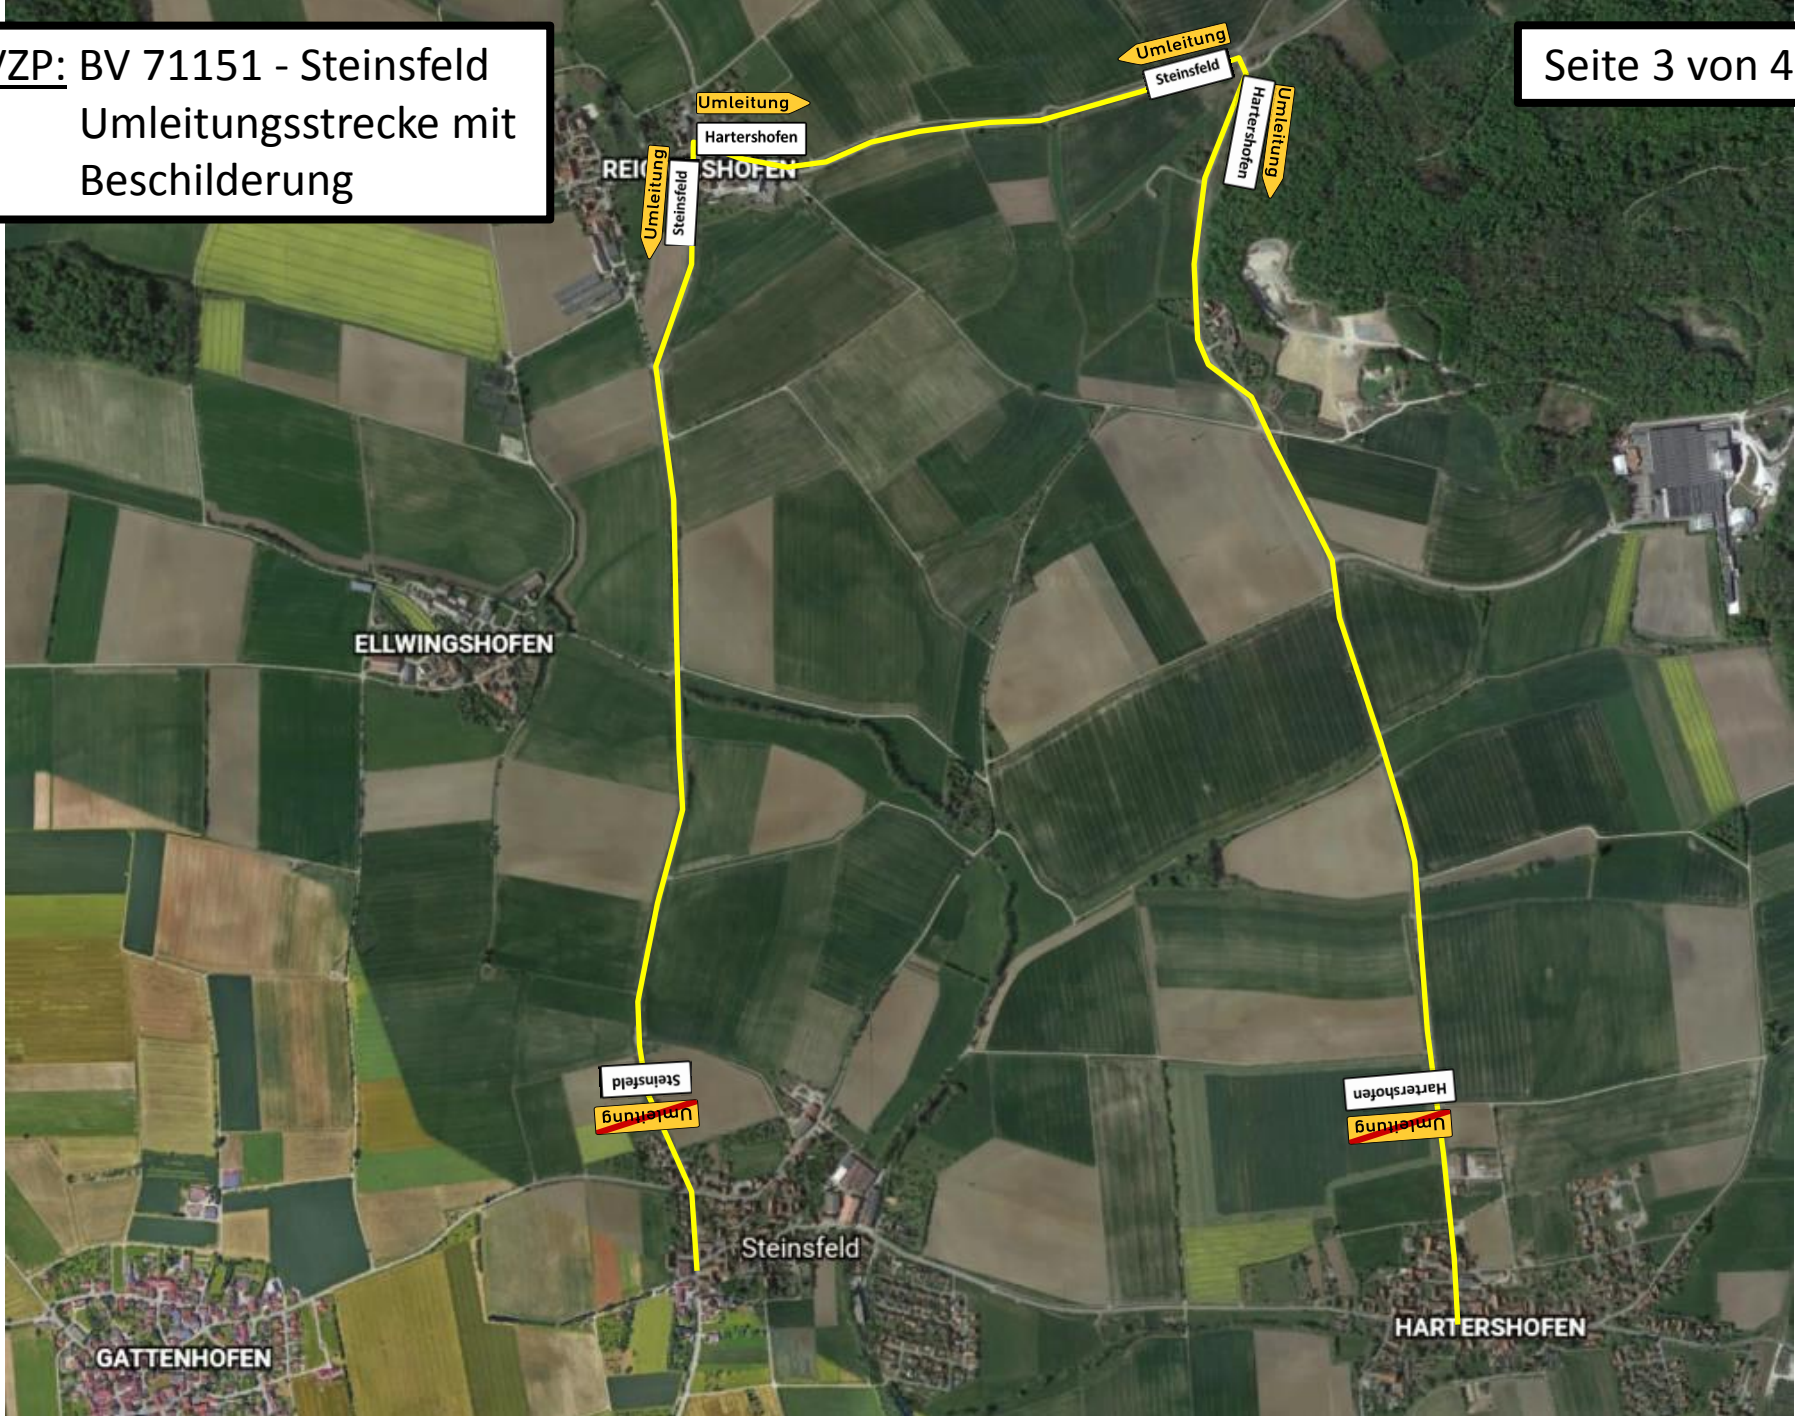

VZP: BV 71151 - Steinsfeld
Sperrung Arbeitsbereich &
Umleitungsbeschilderung

Arbeitsbereich (Dorfstraße)

VZP: BV 71151 - Steinsfeld
Umleitungsstrecke mit
Beschilderung

Zusatz:
„OD Steinsfeld
gesperrt“

außerorts